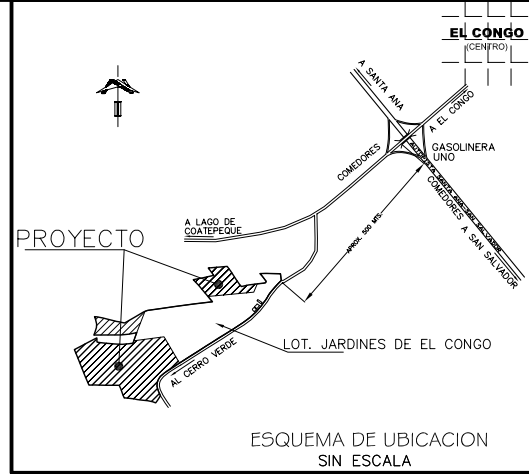

EL CONGO
(CENTRO)

PROYECTO

ESQUEMA DE UBICACION
SIN ESCALA

PROYECTO:
LOTIFICACION
"JARDINES DE EL CONGO 3ª ETAPA"

UBICACION:
KM. 50+600 CARRETERA EL CONGO CERRO VERDE, CANTÓN EL BIGOTE, JURISDIC. DE COATEPEQUE DEPTO. DE STA. ANA