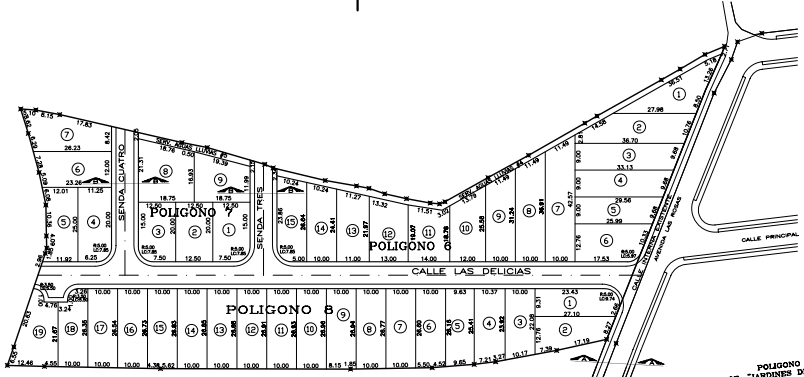

EL CONGO
(CENTRO)

PROYECTO

ESQUEMA DE UBICACION
SIN ESCALA

PROYECTO:
LOTIFICACION
"JARDINES DE EL CONGO 3ª ETAPA"

UBICACION:
KM. 50+600 CARRETERA EL CONGO CERRO VERDE, CANTÓN EL BIGOTE, JURISDIC. DE COATEPEQUE DEPTO. DE STA. ANA