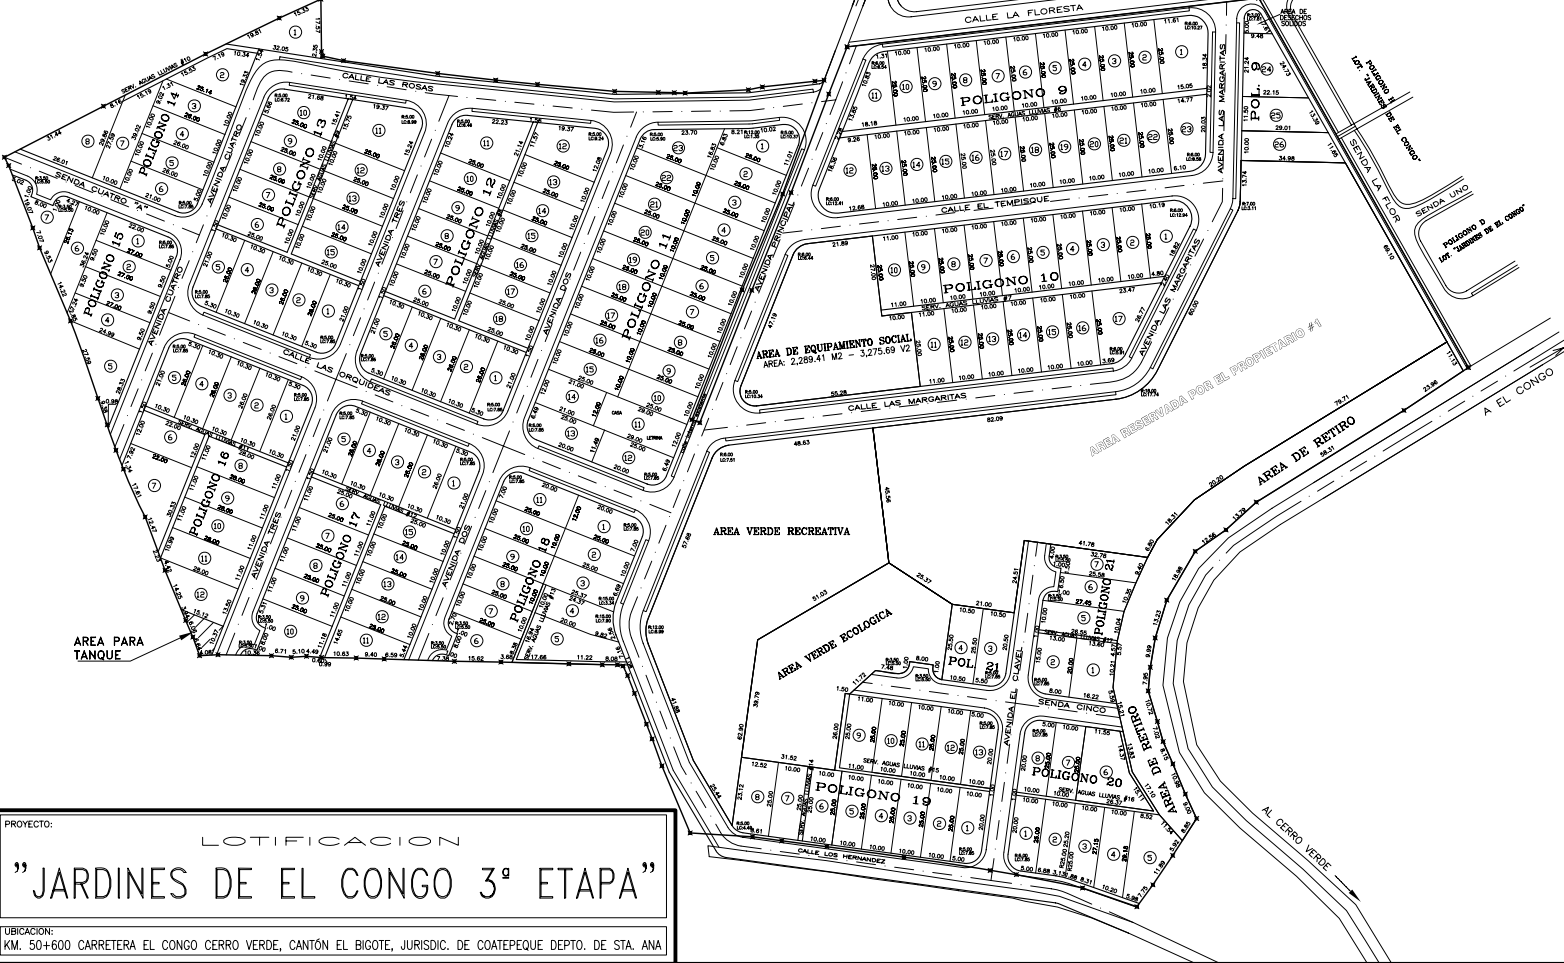

EL CONGO
(CENTRO)

PROYECTO

ESQUEMA DE UBICACION
SIN ESCALA

PROYECTO:
LOTIFICACION
"JARDINES DE EL CONGO 3ª ETAPA"

UBICACION:
KM. 50+600 CARRETERA EL CONGO CERRO VERDE, CANTÓN EL BIGOTE, JURISDIC. DE COATEPEQUE DEPTO. DE STA. ANA